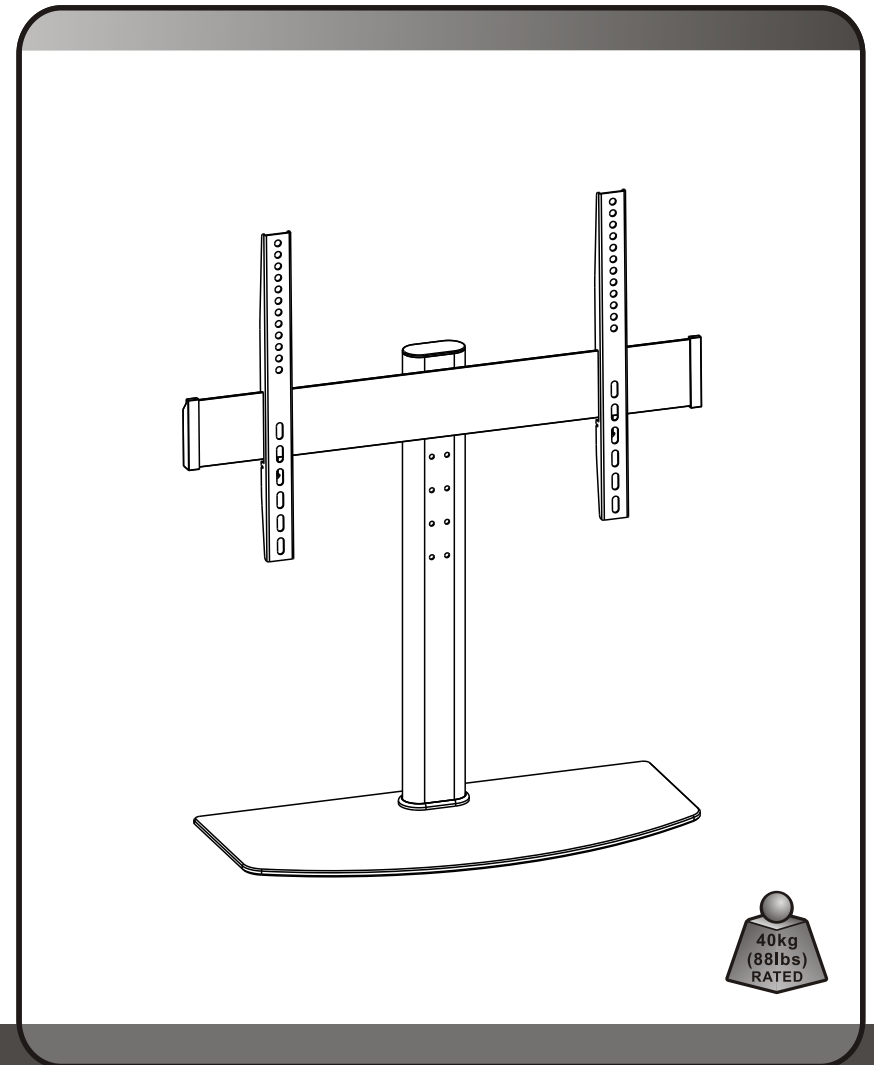

AS0308L

TV STANDS

ASSEMBLY INSTRUCTIONS

A1x4 	A2x6 	A3x6 	A4x2 	A5x4 
A6x2 	A7x4 	A8x1 	A9x1 	A10x2 
A11x1 	A12x1 	A13x1 		
M5x14 (x4) M-A 	M6x14 (x4) M-B 	M8x20 (x4) M-C 	M6x30 (x4) M-D 	M8x30 (x4) M-E 
(x4) M-F 	(x8) M-G 	(x4) M-H 